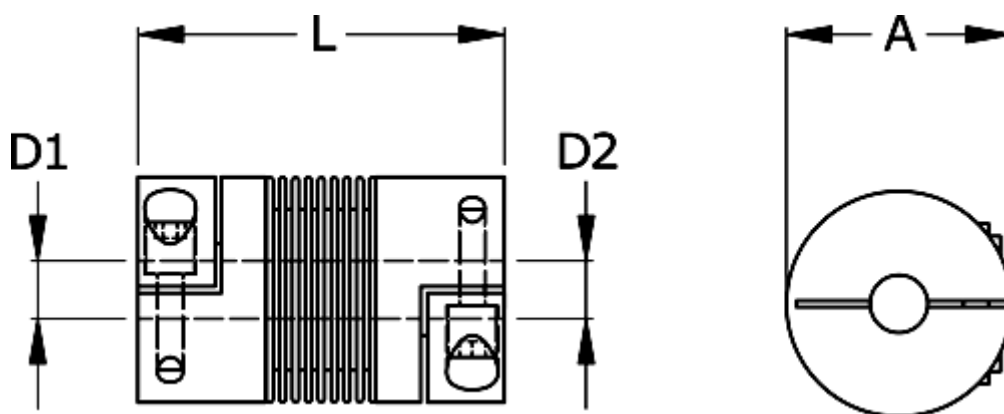

Varenummer: 3330200150310909
Beskrivelse: Metalbælgkobling type 2 str.15
Længde 31 mm, boring 9/9 mm

Mål

A	= 20
D1	= 9
D2	= 9
L	= 31
Nom. moment NM (Tkn)	= 1.5